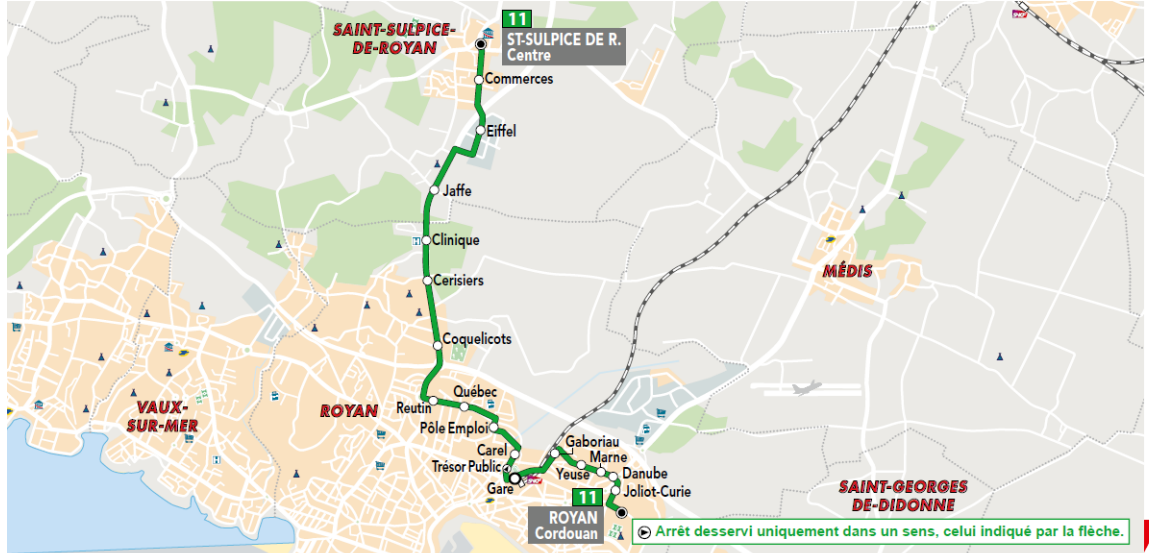

11

St-Sulpice-de-Royan / Royan

St-Sulpice-de-Royan > Royan

COMMUNES	ARRÊTS	Horaires valables du lundi au samedi (sauf jours fériés) toute l'année										
ST-SULPICE-DE-ROYAN	Centre	7.47	8.50	9.28	10.28	11.28	12.28	14.02	15.02	15.43	16.40	17.38
ROYAN	Clinique	7.51	8.54	9.32	10.32	11.32	12.32	14.06	15.06	15.47	16.44	17.44
	Pôle Emploi	7.58	9.01	9.39	10.39	11.39	12.39	14.13	15.13	15.54	16.51	17.51
	Gare arrivée	8.00	9.03	9.41	10.41	11.41	12.41	14.15	15.15	15.56	16.53	17.53
	Gare départ	8.10		9.44	10.44	11.44		14.22	15.22	15.57	16.56	17.54
	Danube	8.14		9.48	10.48	11.48		14.26	15.26	16.01	17.00	17.58
	Cordouan	8.16		9.50	10.50	11.50		14.28	15.28	16.03	17.02	18.00

Royan > St-Sulpice-de-Royan > L'Eguille

COMMUNES	ARRÊTS	Horaires valables du lundi au samedi (sauf jours fériés) toute l'année												
ROYAN	Cordouan	8.22		9.56	10.56	11.56		14.34	15.34	16.14	17.14	18.14	19.32	
	Danube	8.24		9.58	10.58	11.58		14.36	15.36	16.16	17.16	18.16	19.34	
	Gare	8.27		10.03	11.03	12.03		14.39	15.39	16.20	17.20	18.20	19.40	
	Gare	7.30	8.31	9.10	10.10	11.10	12.10	13.10	14.43		16.22	17.22	18.28	19.45
	Pôle Emploi	7.32	8.33	9.12	10.13	11.13	12.13	13.13	14.45		16.25	17.25	18.31	19.48
	Clinique	7.40	8.41	9.20	10.20	11.20	12.20	13.20	14.53		16.32	17.32	18.38	19.55
ST-SULPICE-DE-ROYAN	Centre	7.43	8.44	9.23	10.22	11.22	12.22	13.22	14.56		16:34	17.34	18.40	19.57
L'EGUILLE	Fêtes													18.47
ST-SULPICE-DE-ROYAN	Aubât													18.55

Les horaires en bleu sont valables uniquement le mercredi en période scolaire.
Les horaires en vert sont valables uniquement les lundis, mardis, jeudis et vendredis en période scolaire.

Pour plus d'informations

Besoin d'une information complémentaire, d'un conseil... contactez :

Boutique "cara bus"

7 place de la Gare - hall de la gare SNCF à Royan

0 810 810 977

Service 0,08 € / appel + prix appel

Ouverte :

- du lundi au samedi de 8h à 12h et de 14h à 18h,
- les premier et dernier samedis du mois de 9h à 12h.

sauf jours fériés

Retrouvez-nous sur :